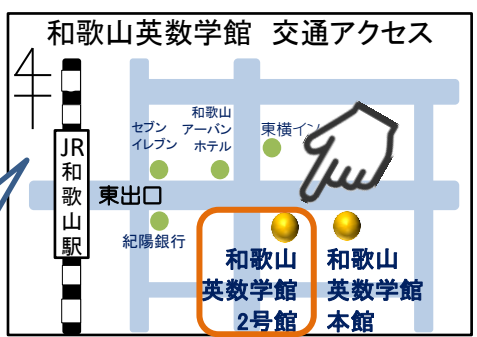

ホームページも随時更新中!

和歌山英数学館

検索

JR和歌山駅東口すぐ!
自転車、または公共交通機関を
ご利用ください。

高校3年生対象 現役合格応援イベント センター試験「地理」対策講座

2018. 7.14(SAT)

会場： 和歌山英数学館 2号館
(和歌山駅東口 徒歩5分)

時間： 18時45分 集合完了
20時10分 終了予定

定員： 80名 ※定員に達し次第、受付を終了します。

申込： 6月30日(土)締切

教材： 当日配布(予習不要)

■受講対象者■
・センター試験で地理を受験する高校3年生

■講座について■
・参加者には、当日(7月14日)に使用教材を配布します。(予習不要)

今年もセンター試験「地理」対策講座を開講!!
これから、センター地理の受験勉強を始める現役生に夏以降の学習の手がかりを伝えます!!

過去の模試から現在の弱点を把握し、強化すべき学力分野を明確にすることが、今後の効果的な学習に繋がります!!

当日は「学力“得点化”プロジェクト」と題し学力分析シートを使い、地理で必要とする4つの学力分野を講義します。

EISUでの夏が成績アップのチャンス!ぜひご参加を!

受講料 無料

■プログラム■

時間	科目	担当
18:50~19:00	開始ガイダンス	大谷
19:00~20:00	センター地理 「学力“得点化”プロジェクト」	高松
20:00~20:10	終了ガイダンス	大谷

大学受験 和歌山英数学館

〒640-8323
和歌山市太田2丁目13-12
TEL:073-473-3551
ホームページも随時更新中!

JR和歌山駅東口すぐ!
自転車、または公共交通機関をご利用ください。

きりとり

和歌山英数学館応援企画 高校3年生対象 現役合格応援イベント センター試験「地理」対策講座 参加申込書(2018.7.14)

受付 NO. _____

フリガナ		性別	高校名	3年
氏名		男・女	高等学校	組 番
志望大学	大学		学部	学科